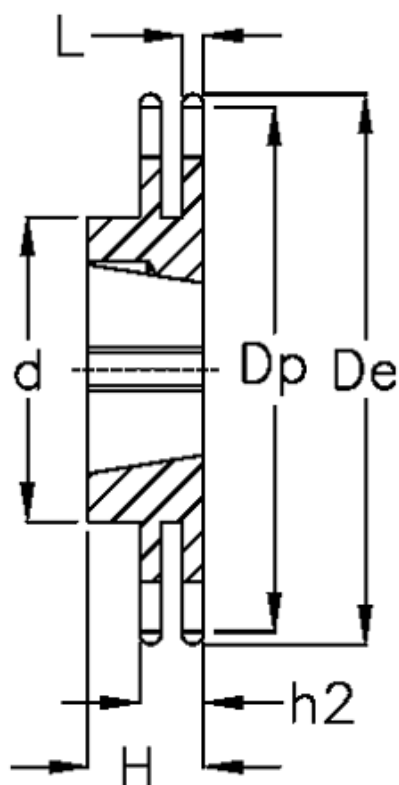

Varenummer: 616032007025
Beskrivelse: Bøsningshjul 12 B-2 Z=25 duplex
for bøsnings 2517

Mål

Antal tænder	= 25
C	= 2
d	= 108
De	= 160
Dp	= 152
For bøsnings	= 2517
For kædebetegnelse	= 12 B-2
For kæde størrelse	= 3/4" x 7/16"

H	= 45
h2	= 30.3
Materiale	= Stål